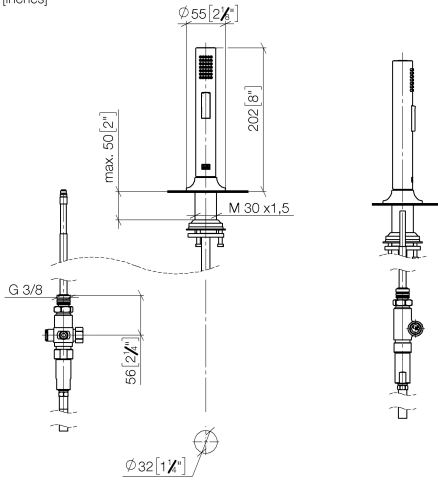

27 731 809

- con rosetta tonda
- Getto a doccia
- deviatore automatico bocca/doccetta
- altezza rubinetteria mm
- diametro foro doccetta livello 32mm
- Flessibile doccetta trecciato 1500mm
- testina doccetta con sistema anticalcare
- senza piombo

Abbinabile soltanto al 33810809, 33826809, 19815809, 19825809.

Sistema di sicurezza antiriflusso.

	Cromato	27 731 809-00
	Platinato spazzolato	27 731 809-06
	Platinato	27 731 809-08
	Ottone (Oro 23k)	27 731 809-09
	Dark Chrome	27 731 809-19
	Ottone spazzolato (Oro 23k)	27 731 809-28
	Nero opaco	27 731 809-33
	Champagne spazzolato (Oro 22k)	27 731 809-46
	Champagne (Oro 22k)	27 731 809-47
	Cromo spazzolato	27 731 809-93
	Dark Platinum spazzolato	27 731 809-99

27 731 809

mm [inches]